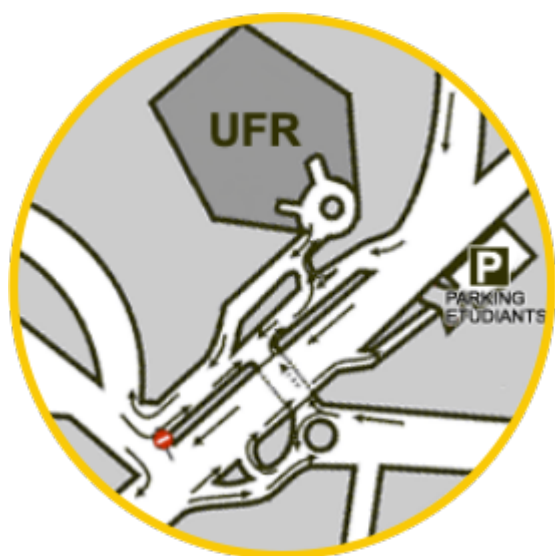

# Plan de l'UFR des Sciences

Accueil principal de l'UFR

45 avenue des États-Unis

78035 Versailles cedex

Téléphone : 01 39 25 41 12

Laboratoire DAVID

**Bâtiment Descartes au 3ème étage.**

L'équipe PETRUS est située au bâtiment Buffon.

## Légende

**P1** : Parking du personnel

**P2** : Parking du personnel et des étudiants

## Accès en voiture

### Personnes extérieures

Les personnes invitées par les services, les départements et les laboratoires doivent se présenter à la barrière d'accès.

Vous ne pouvez pas entrer sur le campus en voiture. Il faut laisser votre véhicule sur le parking « étudiants » de l'autre coté de l'avenue des Etats-Unis.